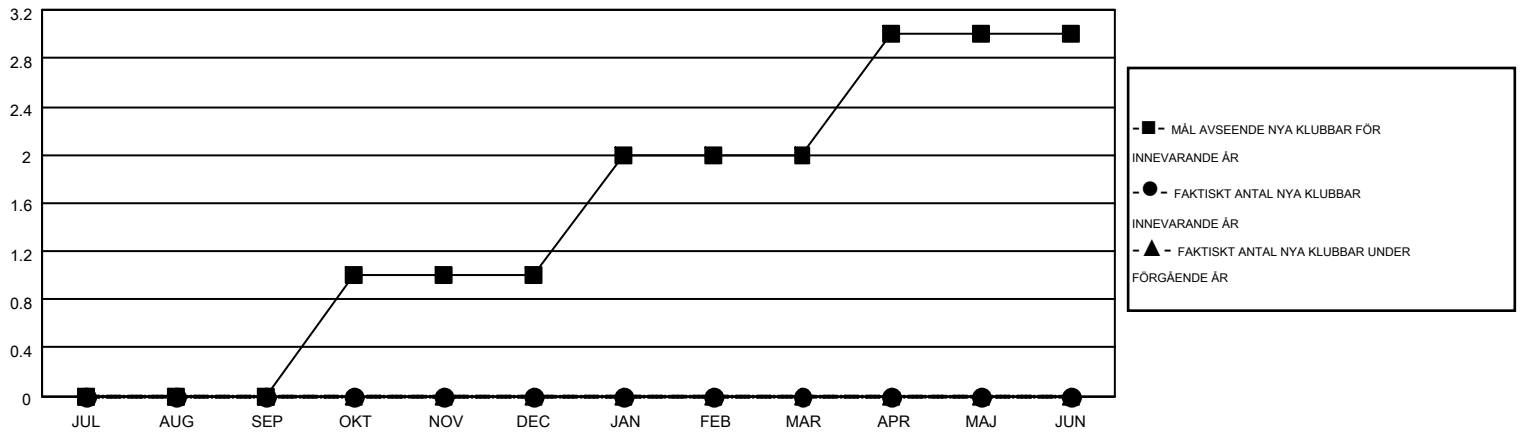

MONTHLY MEMBERSHIP PROGRESS REPORT

Results as of: 5/31/2016

Multiple District 106

LOCATION: DENMARK

GMT: KENNETH PERSSON

GMT KO 4

Klubbar					Medlemmar				
RESULTAT FÖR 2015-2016					RESULTAT FÖR 2015-2016				
KVARTAL	MÅL AVSEENDE NYA KLUBBAR	NYA KLUBBAR	AVFÖRDA KLUBBAR	NETTOTILLVÄX T/MINSKNING	KVARTAL	MÅL AVSEENDE NYA MEDLEMMAR	CHARTER OCH TILLAGDA NYA MEDLEMMAR	AVFÖRDA MEDLEMMAR	NETTOTILLVÄX T/MINSKNING
JUL/AUG/SEP	0	0	3	-3	JUL/AUG/SEP	-37	50	125	-75
OKT/NOV/DEC	1	0	1	-1	OKT/NOV/DEC	5	98	182	-84
JAN/FEB/MAR	1	0	2	-2	JAN/FEB/MAR	37	136	119	17
APR/MAJ/JUN	1	0	1	-1	APR/MAJ/JUN	10	99	94	5

MÅL OCH FAKTISKT ANTAL NYA KLUBBAR

MÅL OCH FAKTISKT ANTAL MEDLEMMAR

NEDLAGDA KLUBBAR: 7

191 CLUBS OF 307 TOG UPP EN ELLER FLER NYA MEDLEMMAR

KÖNSFÖRDELNING

MAN 5,016 (80.15%)
 KVINNA 1,242 (19.85%)

AVFÖRDA MEDLEMMAR