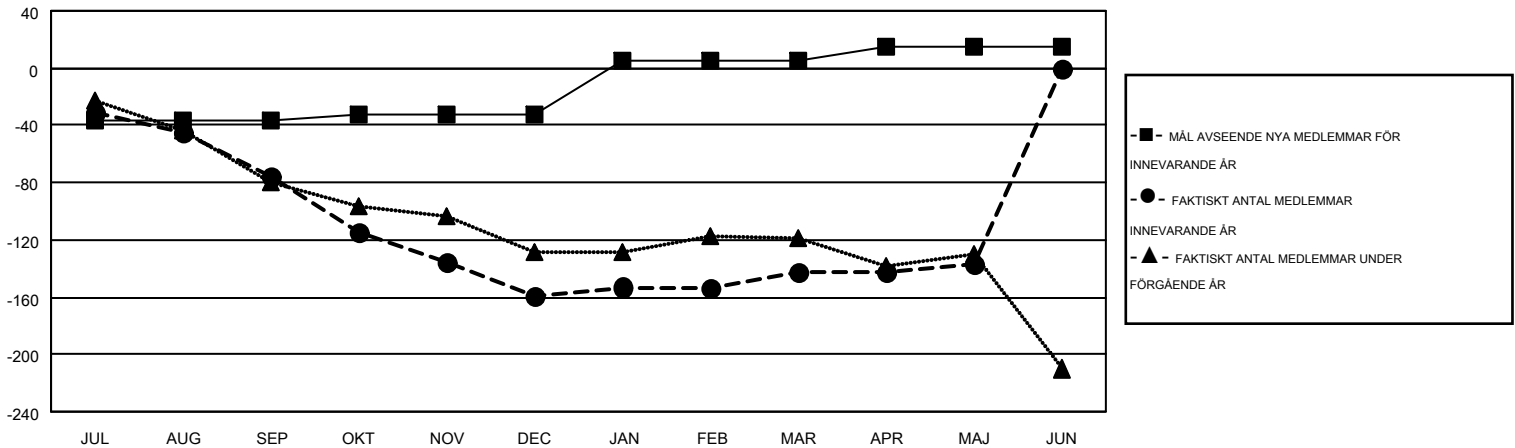

MONTHLY MEMBERSHIP PROGRESS REPORT

Results as of: 5/31/2016

Multiple District 106

LOCATION: DENMARK

GMT: KENNETH PERSSON

GMT KO 4

Klubbar					Medlemmar				
RESULTAT FÖR 2015-2016					RESULTAT FÖR 2015-2016				
KVARTAL	MÅL AVSEENDE NYA KLUBBAR	NYA KLUBBAR	AVFÖRDA KLUBBAR	NETTOTILLVÄX T/MINSKNING	KVARTAL	MÅL AVSEENDE NYA MEDLEMMAR	CHARTER OCH TILLAGDA NYA MEDLEMMAR	AVFÖRDA MEDLEMMAR	NETTOTILLVÄX T/MINSKNING
JUL/AUG/SEP	0	0	3	-3	JUL/AUG/SEP	-37	50	125	-75
OKT/NOV/DEC	1	0	1	-1	OKT/NOV/DEC	5	98	182	-84
JAN/FEB/MAR	1	0	2	-2	JAN/FEB/MAR	37	136	119	17
APR/MAJ/JUN	1	0	1	-1	APR/MAJ/JUN	10	99	94	5

MÅL OCH FAKTISKT ANTAL NYA KLUBBAR

MÅL OCH FAKTISKT ANTAL MEDLEMMAR

NEDLAGDA KLUBBAR: 7

191 CLUBS OF 307 TOG UPP EN ELLER FLER NYA MEDLEMMAR

KÖNSFÖRDELNING

MAN 5,016 (80.15%)
 KVINNA 1,242 (19.85%)

AVFÖRDA MEDLEMMAR